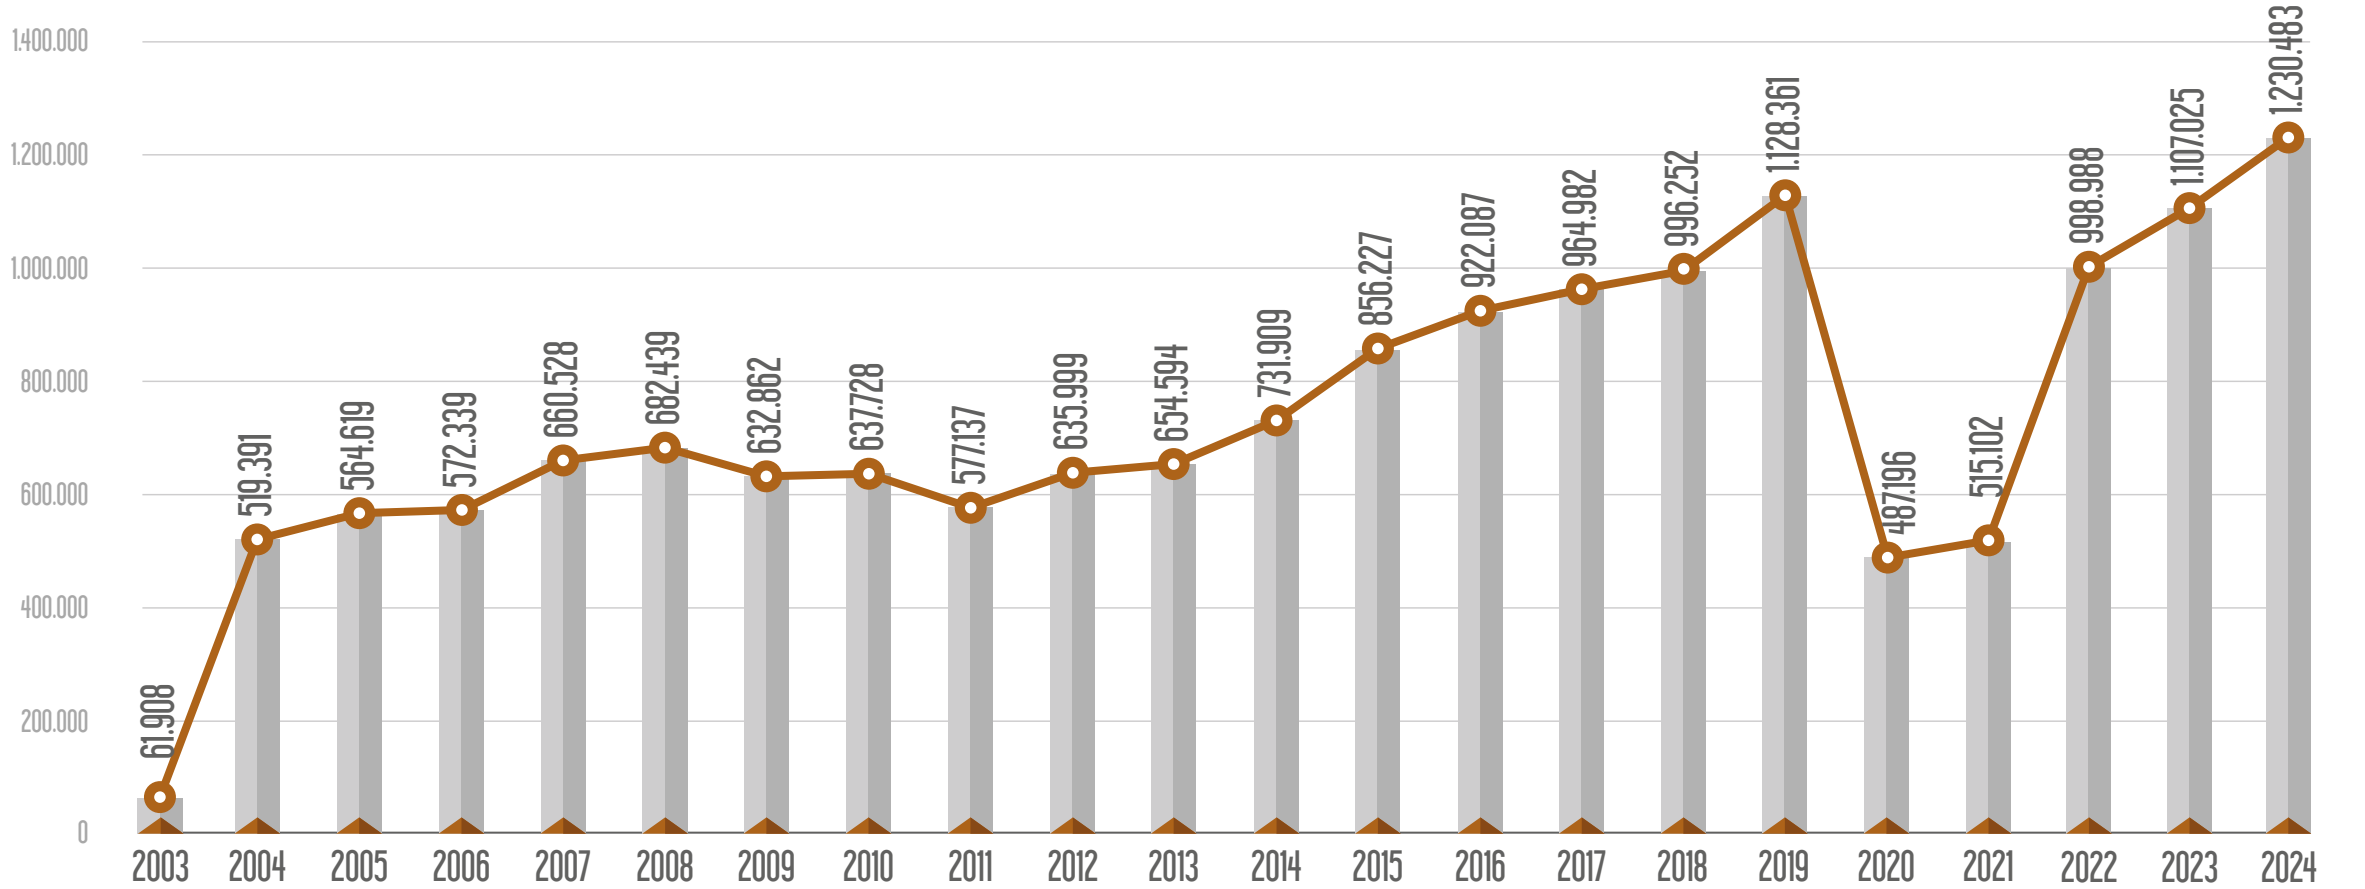

T3 Kadıköy - Moda Tramvay Hattı