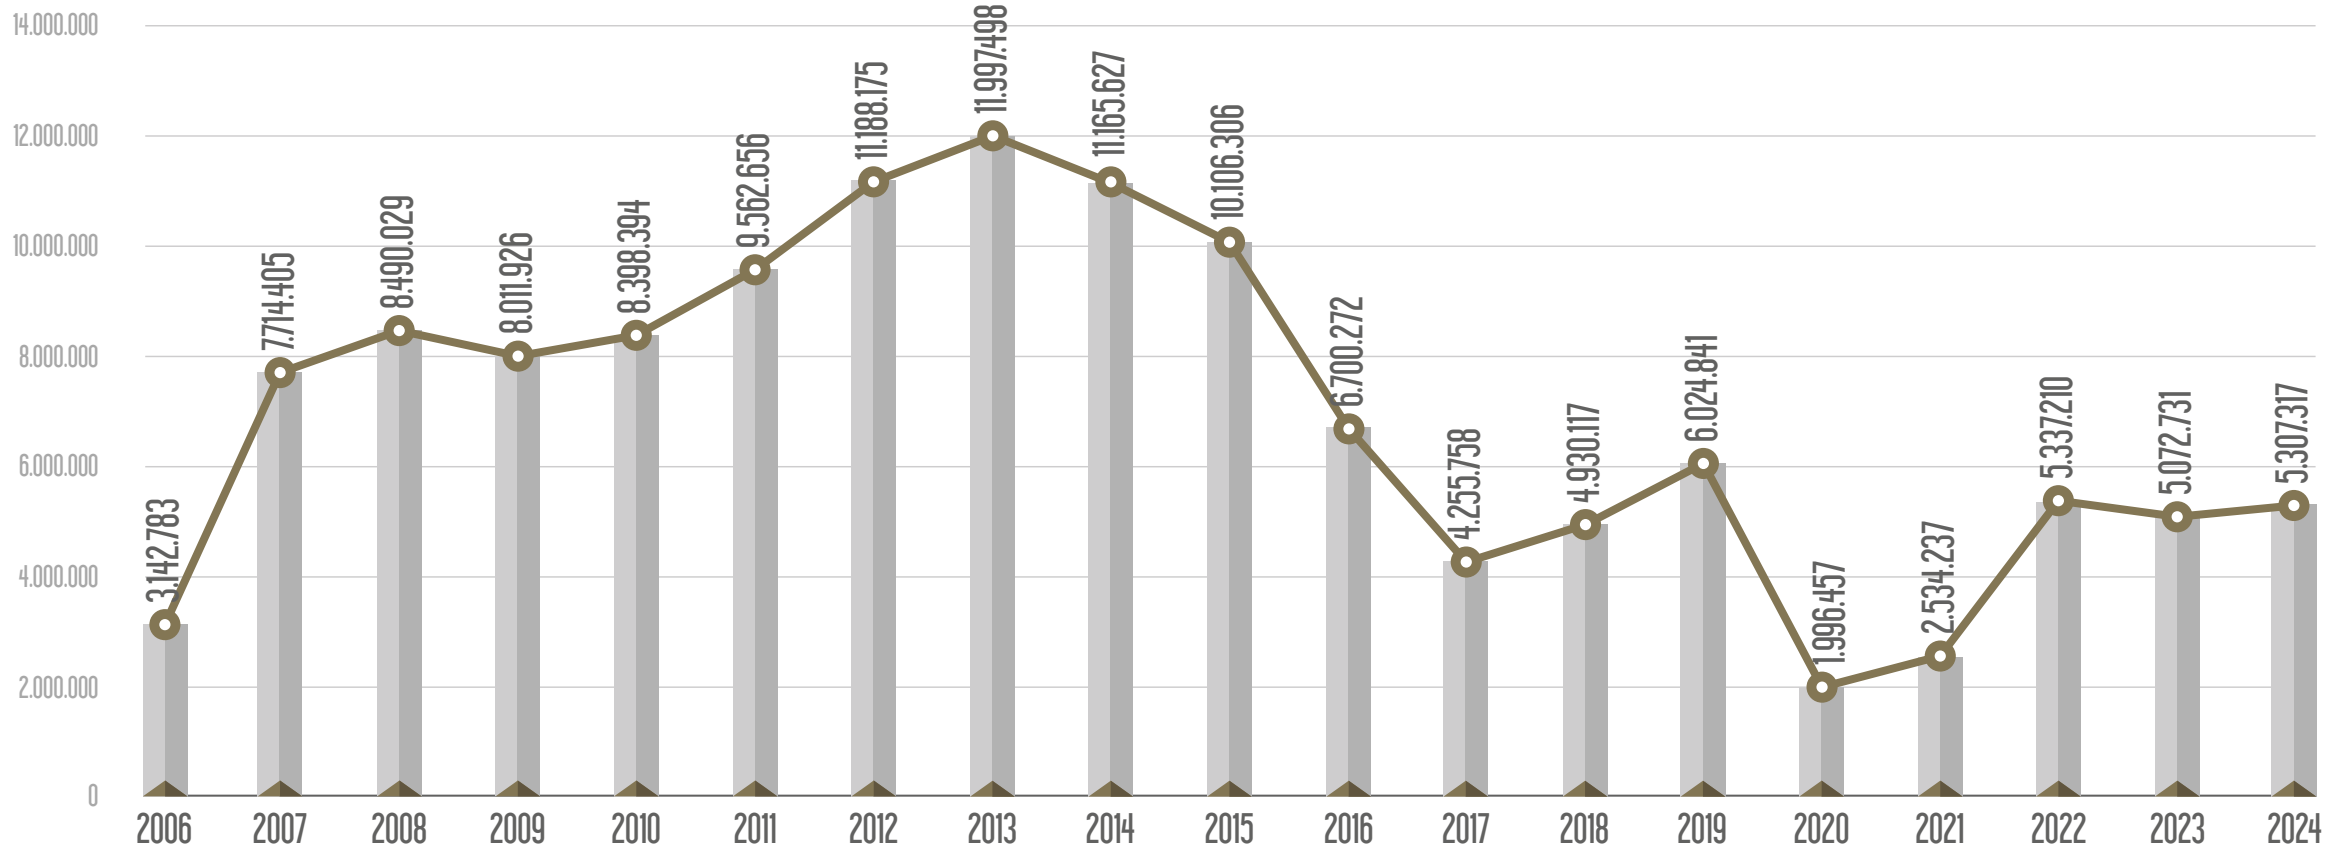

F4 Boğaziçi Üniversitesi/Hisarüstü-Aşiyan Füniküler Hattı

TF1 Maçka - Taşkişla Teleferik Hattı  
TF2 Eşüp - Piyer Loti Teleferik Hattı