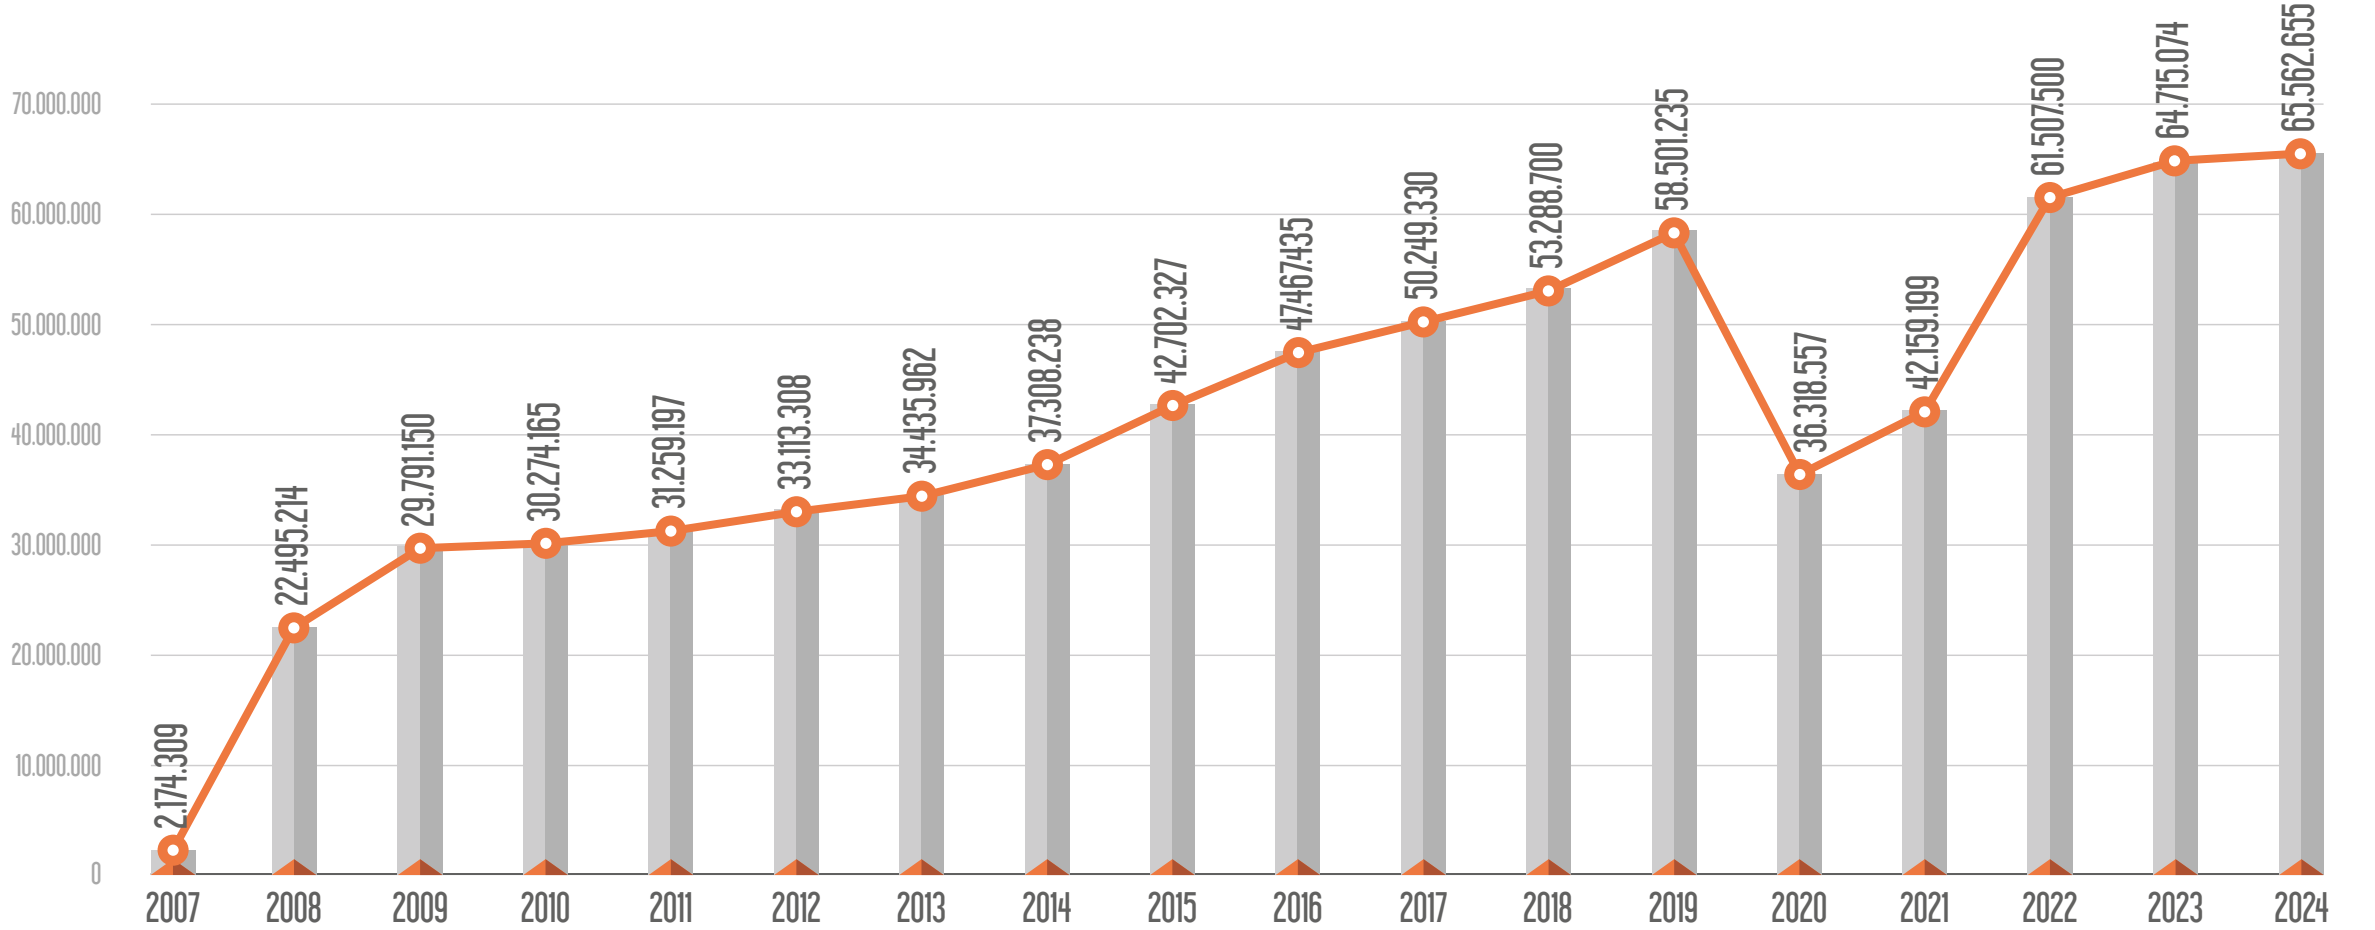

T4 Topkapı - Mescid-i Selam Tramvay Hattı