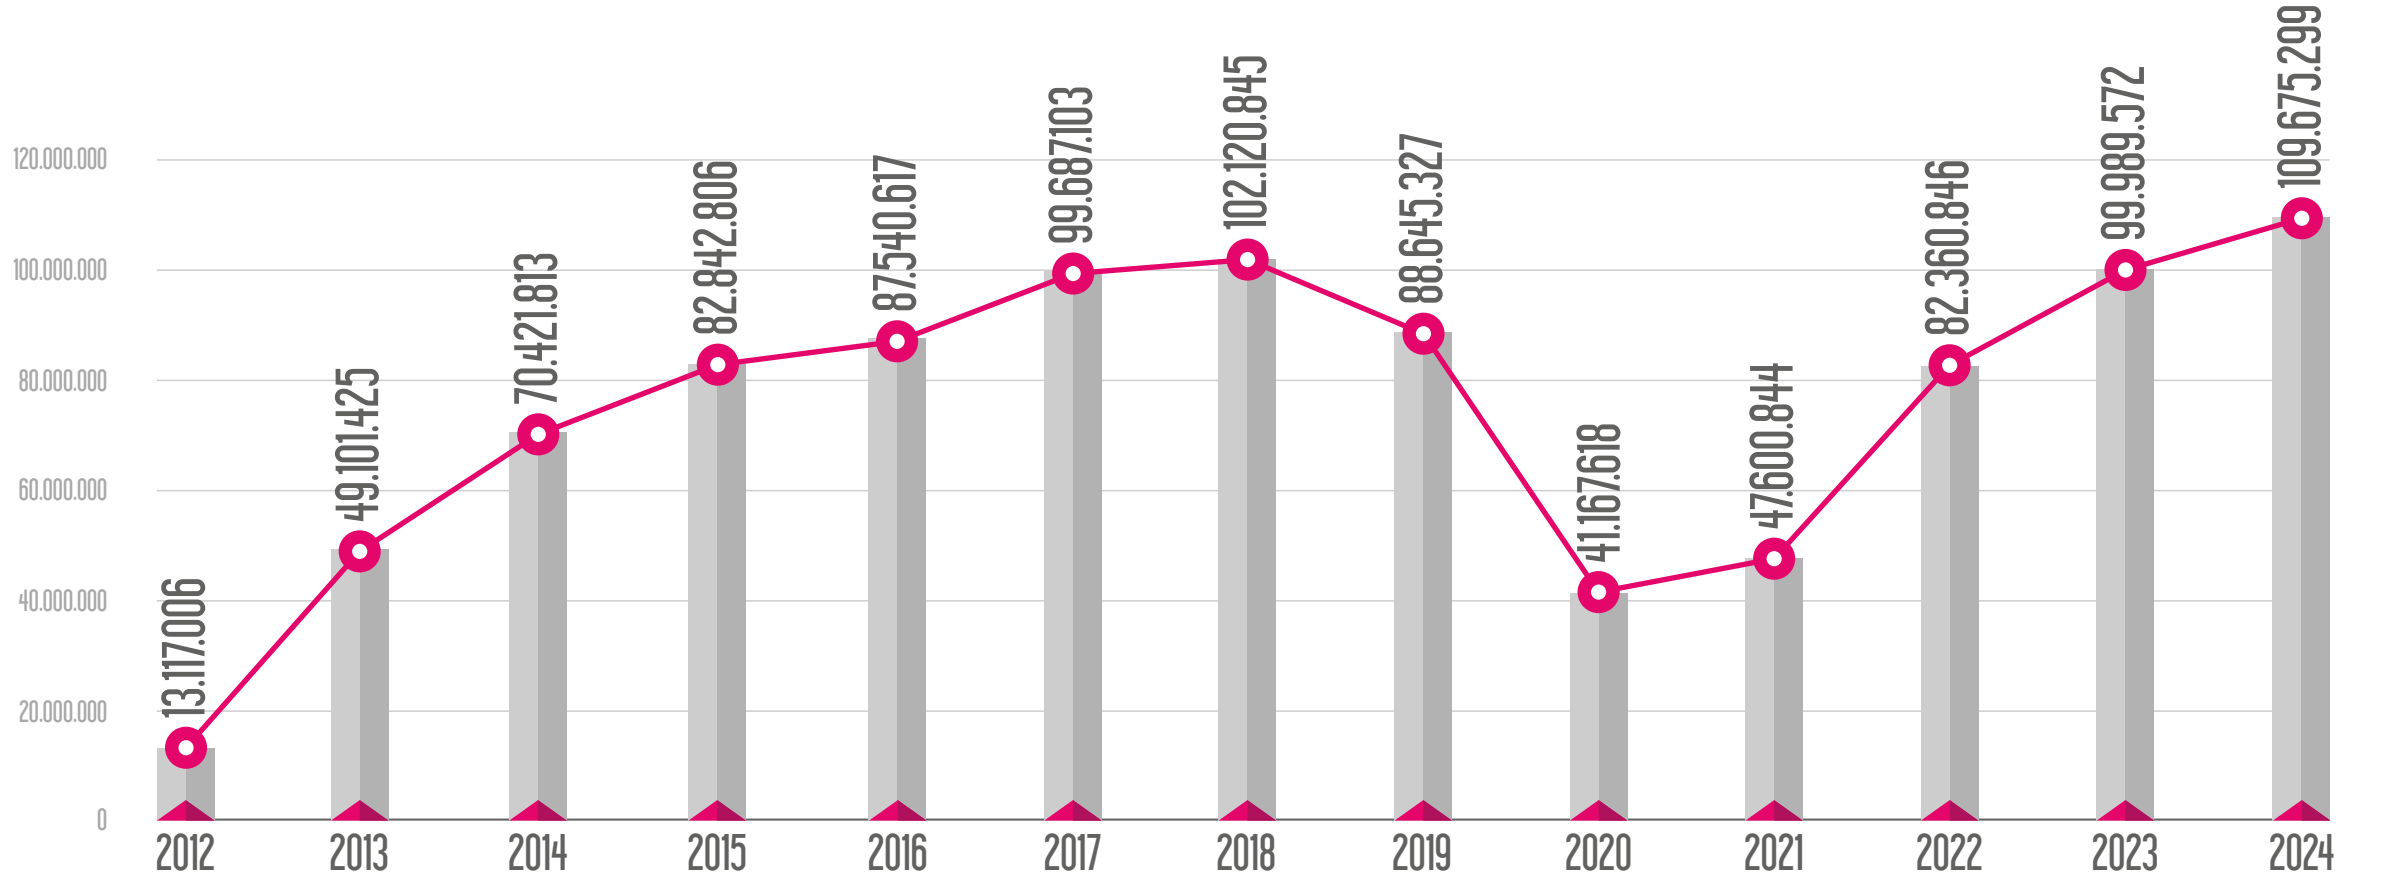

# HATLARIN YILLARA GÖRE YOLCU SAYILARI

M1 Yenikapı - Atatürk Havalimanı - Kirazlı Metro Hattı

M2 Yenikapı - Seyrantepe - Haciosman Metro Hattı

M3 Bakırköy-Kayaşehir Metro Hattı

M4 Kadıköy - Sabiha Gökçen Havalimanı Metro Hattı