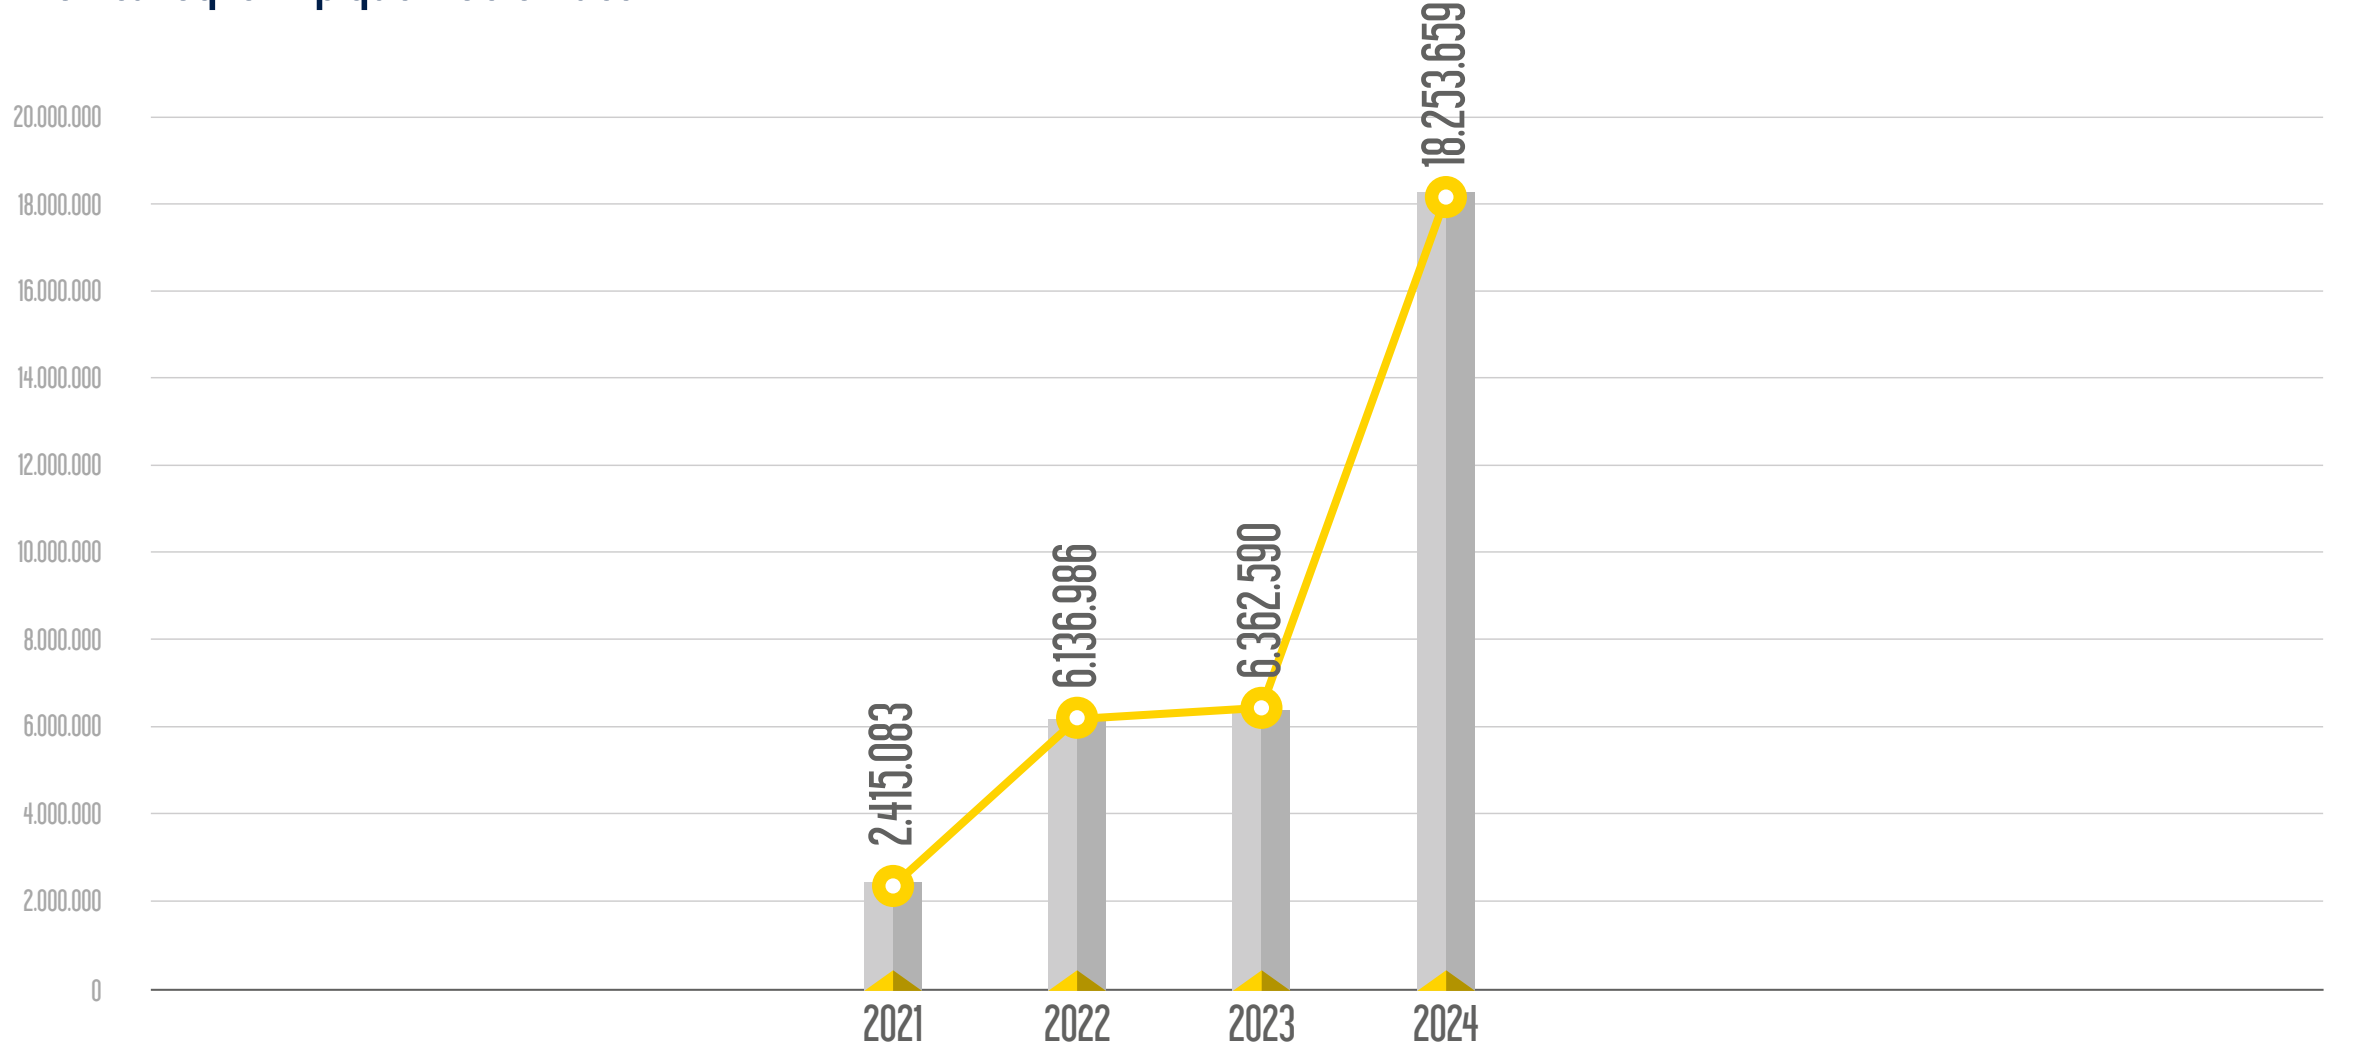

M9 Ataköy-Olimpiyat Metro Hattı