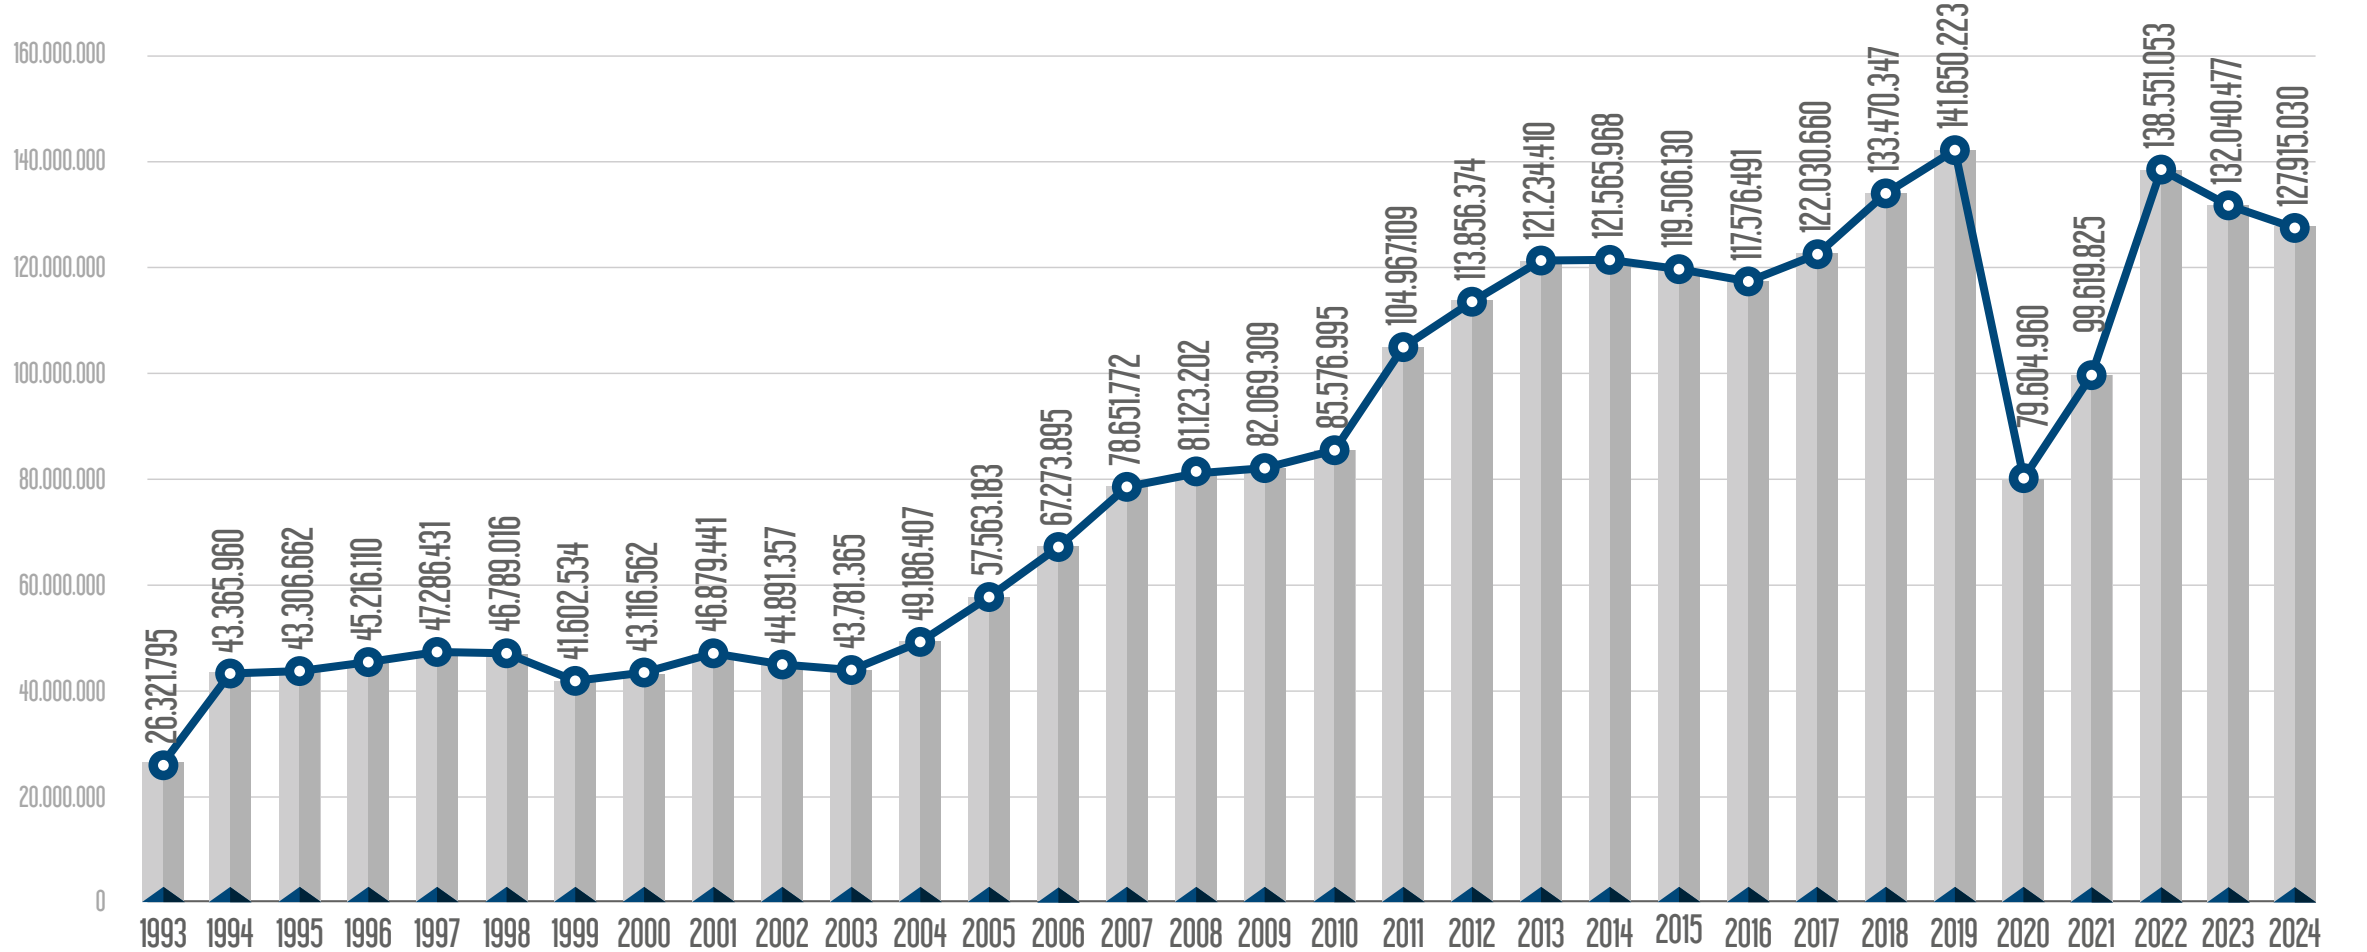

T1 Kabataş - Bağcılar Tramvay Hattı