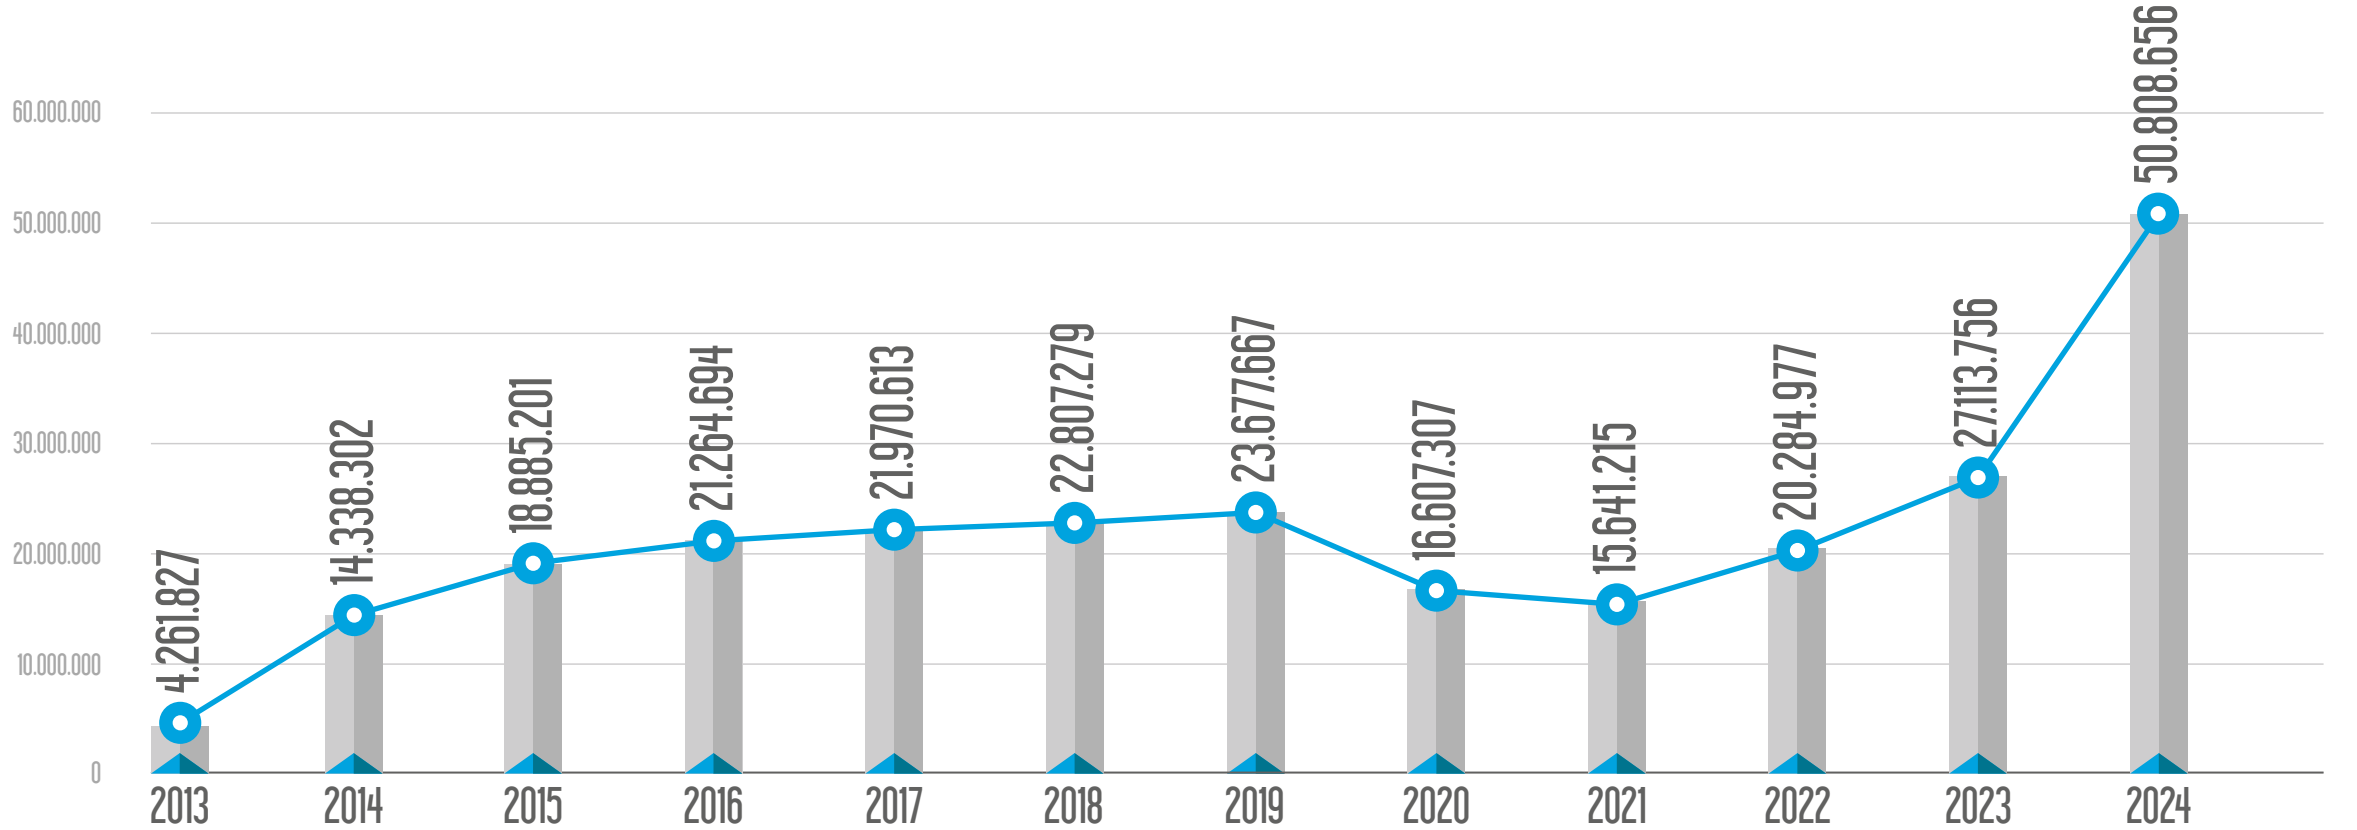

# HATLARIN YILLARA GÖRE YOLCU SAYILARI

M1 Yenikapı - Atatürk Havalimanı - Kirazlı Metro Hattı

M2 Yenikapı - Seyrantepe - Haciosman Metro Hattı

M3 Bakırköy-Kayaşehir Metro Hattı

M4 Kadıköy - Sabiha Gökçen Havalimanı Metro Hattı