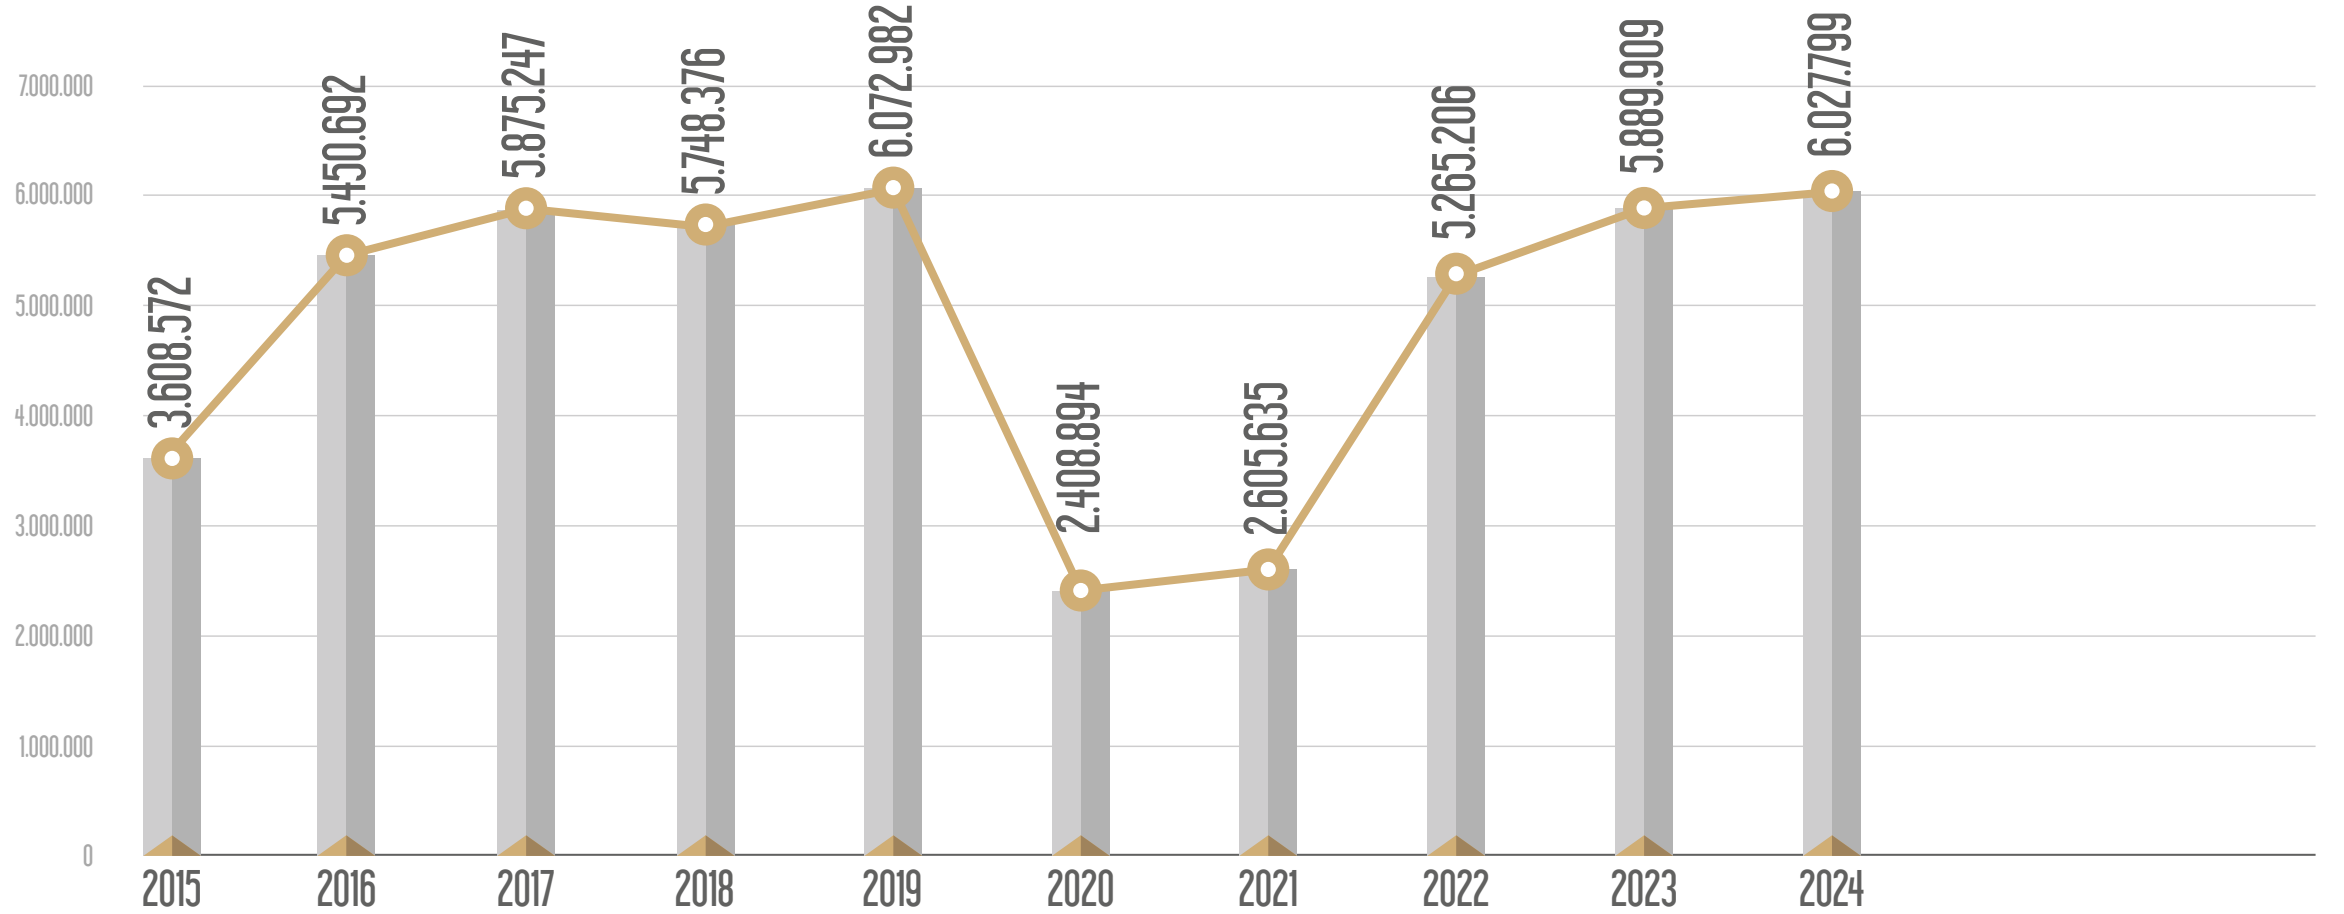

M6 Levent - Boğaziçi Ü. /Hisarüstü Metro Hattı