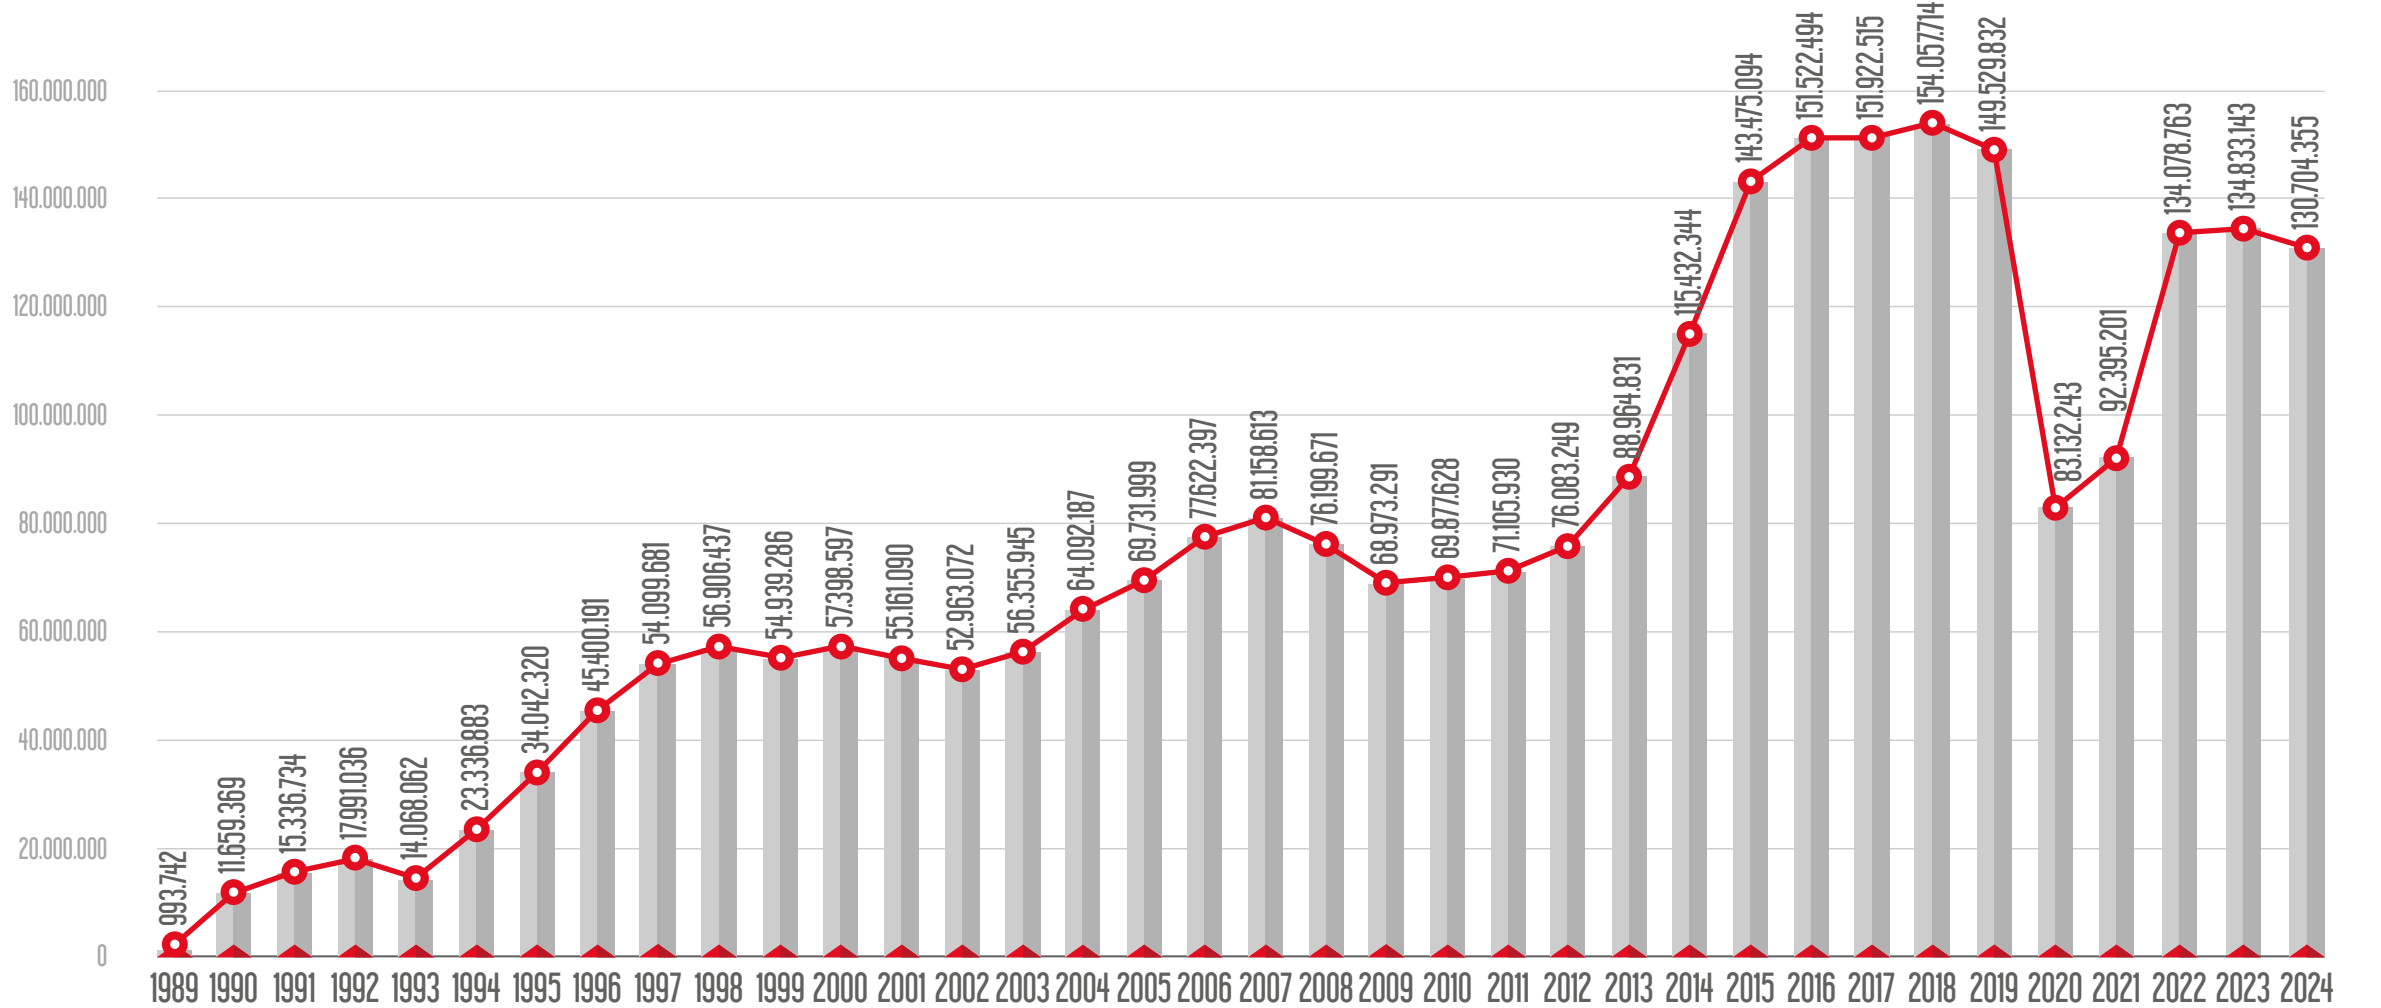

# HATLARIN YILLARA GÖRE YOLCU SAYILARI

M1 Yenikapı - Atatürk Havalimanı - Kirazlı Metro Hattı

M2 Yenikapı - Seyrantepe - Haciosman Metro Hattı

M3 Bakırköy-Kayaşehir Metro Hattı

M4 Kadıköy - Sabiha Gökçen Havalimanı Metro Hattı

## M5 Üsküdar-Samandıra Metro Hattı

M6 Levent - Boğaziçi Ü. /Hisarüstü Metro Hattı