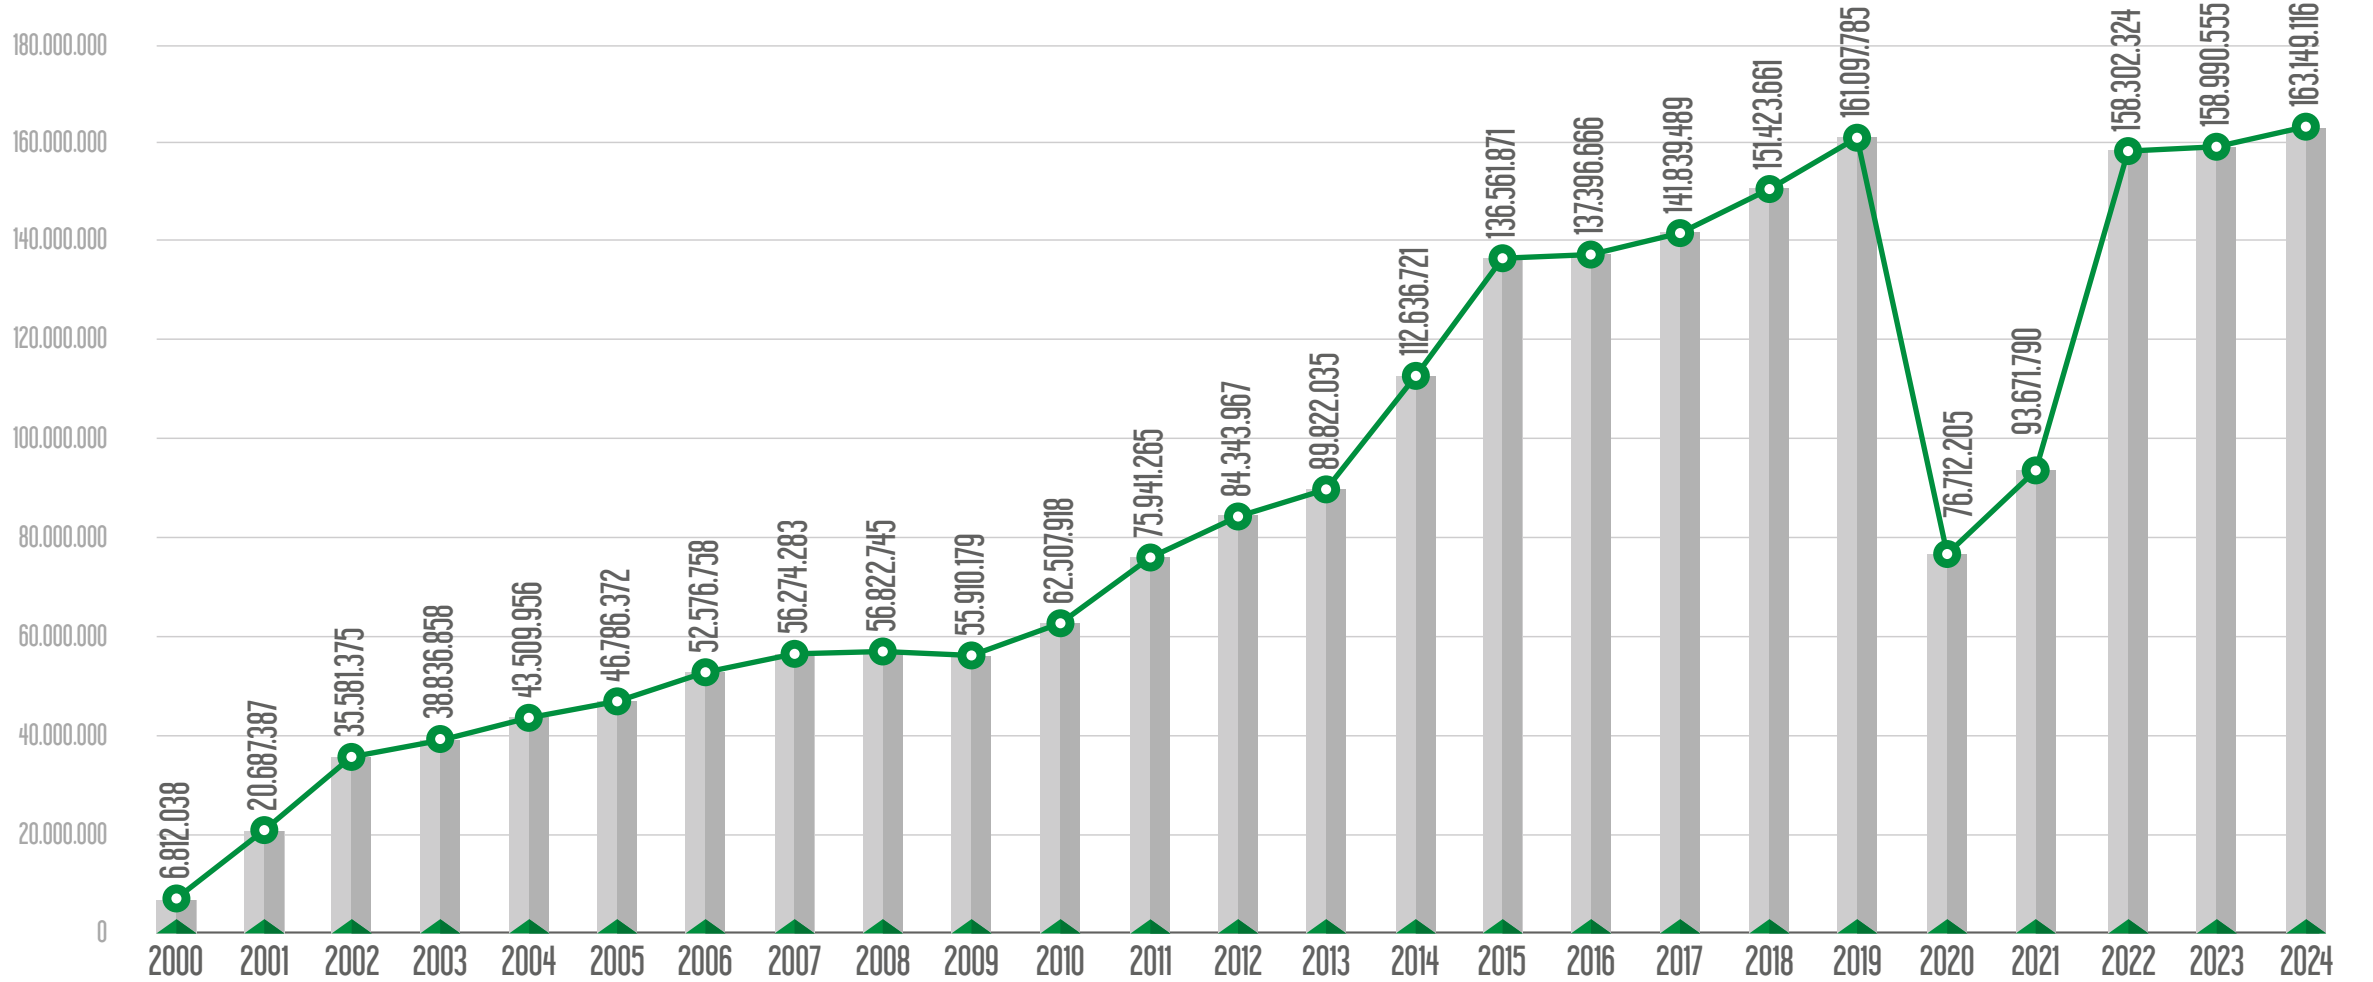

# HATLARIN YILLARA GÖRE YOLCU SAYILARI

M1 Yenikapı - Atatürk Havalimanı - Kirazlı Metro Hattı

M2 Yenikapı - Seyrantepe - Haciosman Metro Hattı

M3 Bakırköy-Kayaşehir Metro Hattı

M4 Kadıköy - Sabiha Gökçen Havalimanı Metro Hattı