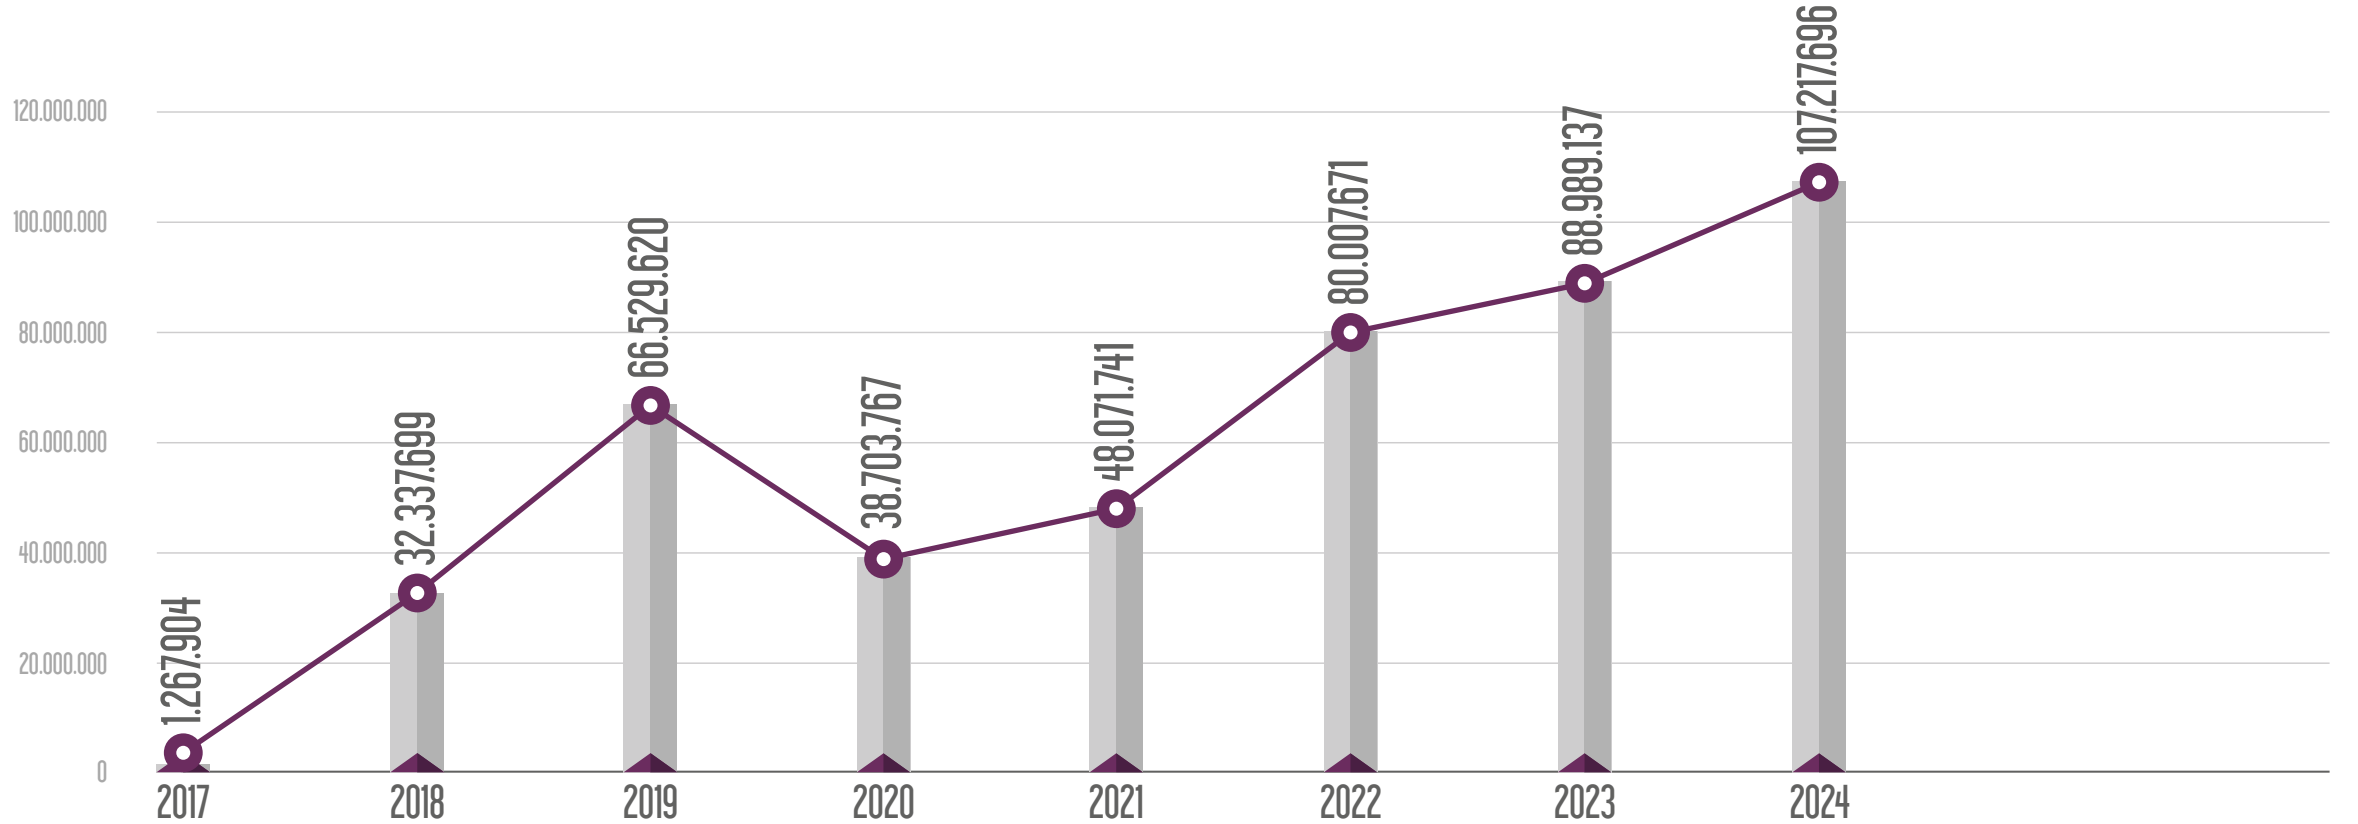

M5 Üsküdar-Samandıra Metro Hattı