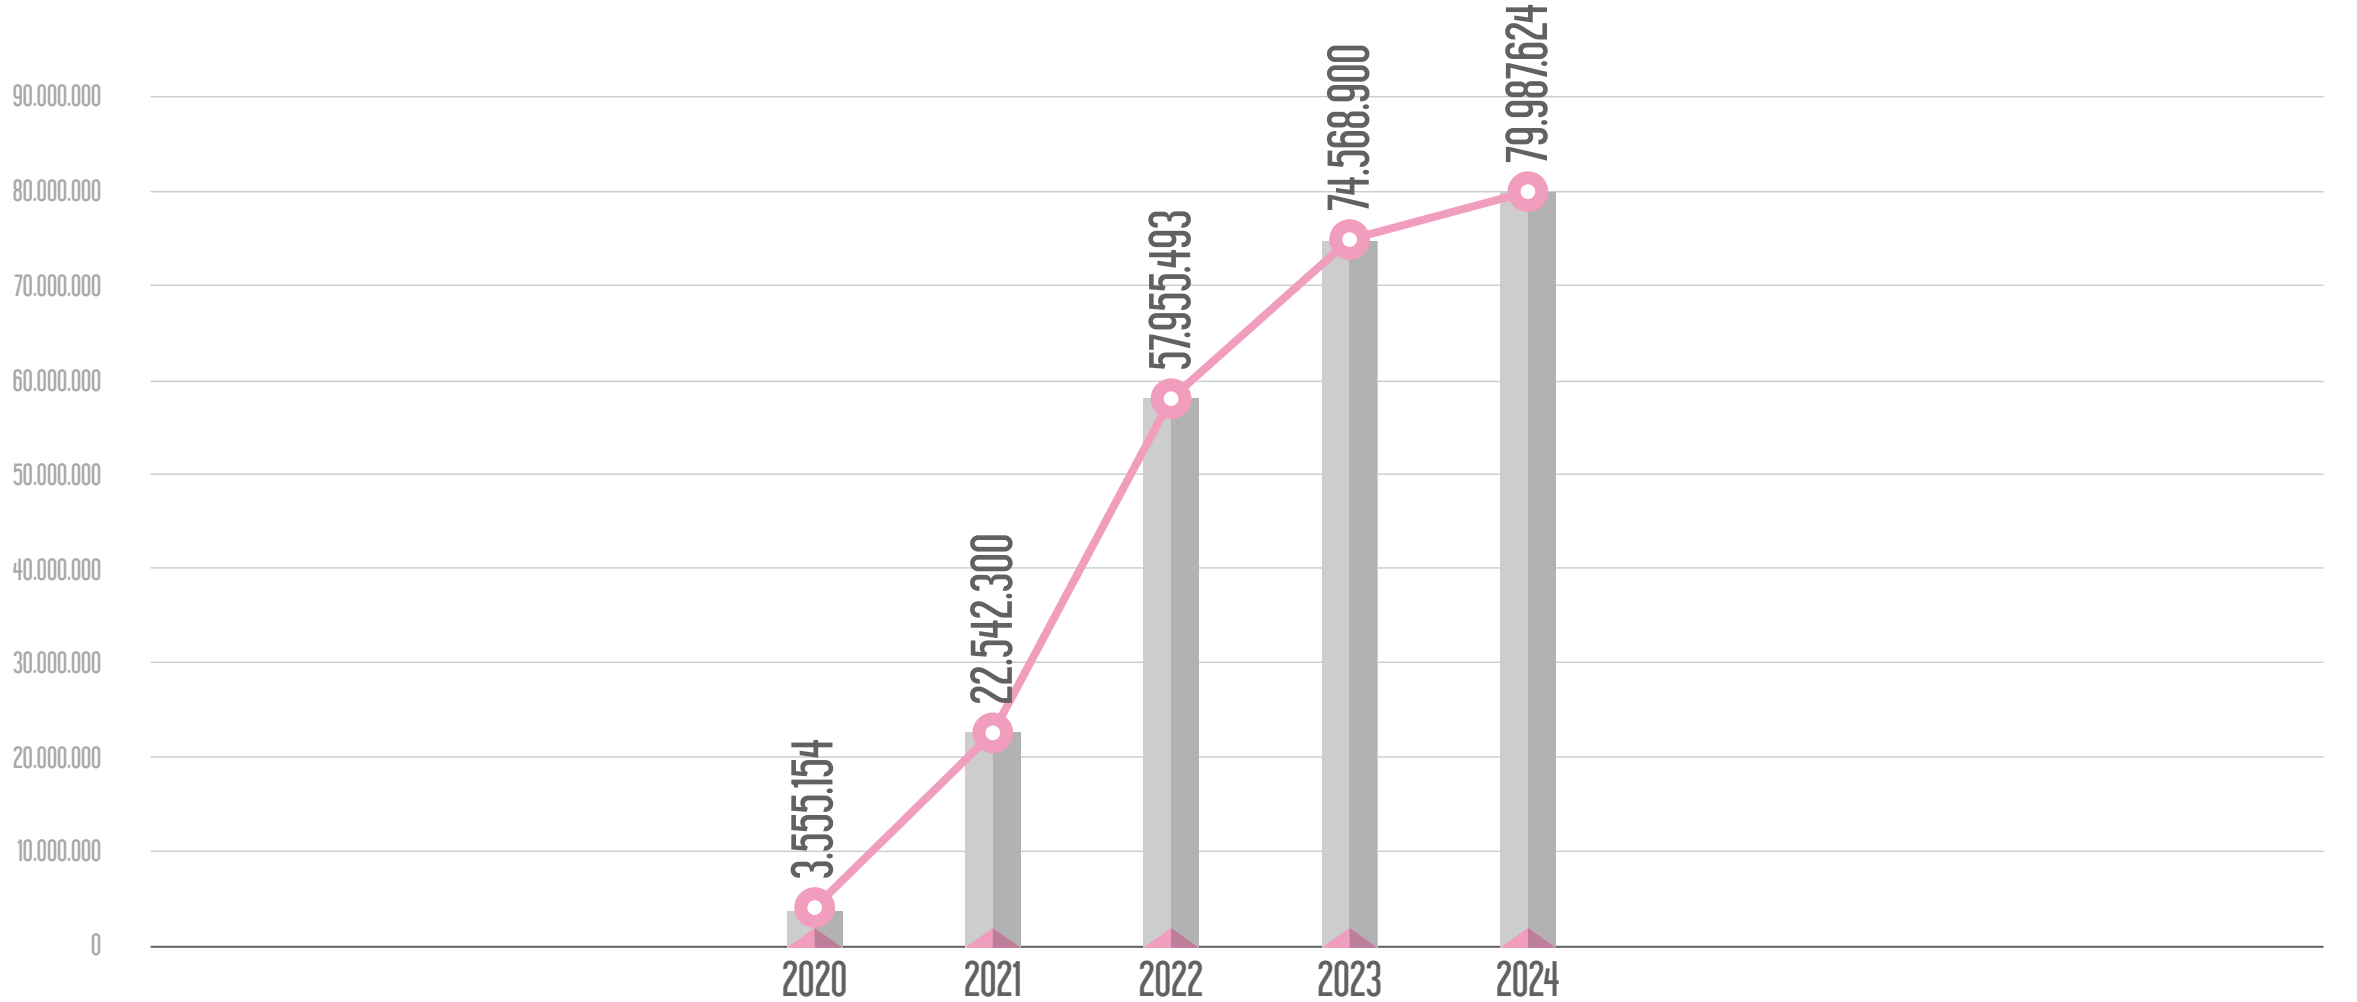

M7 Yıldız - Mahmutbey Metro Hattı